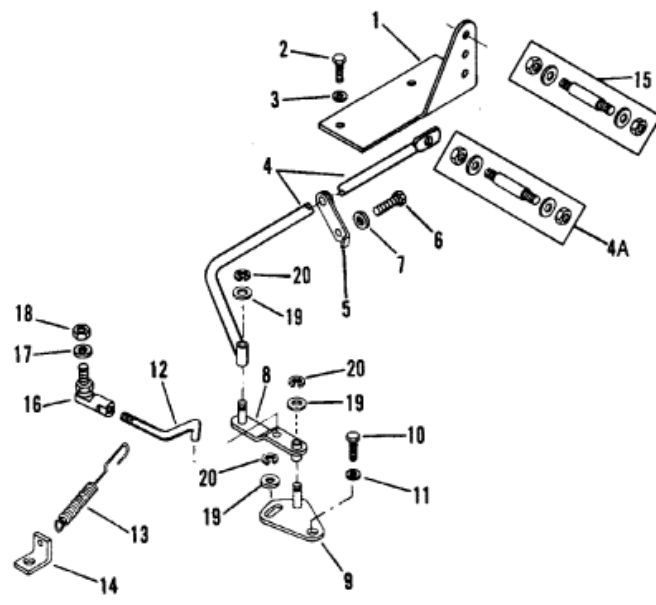

Parts List

Ref	Class	Part	Description	Qty	Comment	Footnote
1		806990T	THROTTLE BRACKET	1		
2	10	805785	SCREW	2		
3	12	805793	WASHER	2		
4		806554A 1	THROTTLE ROD	1		
4A	16	97477A 3	STUD KIT	1		
5		805961	GUIDE	1		
6	10	805772	SCREW	1		
7	12	805792	WASHER	1		
8		806789	BELLCRANK	1		
9		805963	PIVOT	1		
10	10	16498	SCREW	2		
11	12	805787	WASHER	2		
12		805962	THROTTLE LINK	1		
13	24	91821	RETURN SPRING	1		
14		806040	BRACKET	1		
15	16	97477A 3	STUD KIT	1		
16		73393	BALL JOINT	1		
17	12	29245	WASHER	1		
18	11	35045	NUT	1		
19	12	29245	WASHER	3		
20	53	27290	RETAINING RING	3		